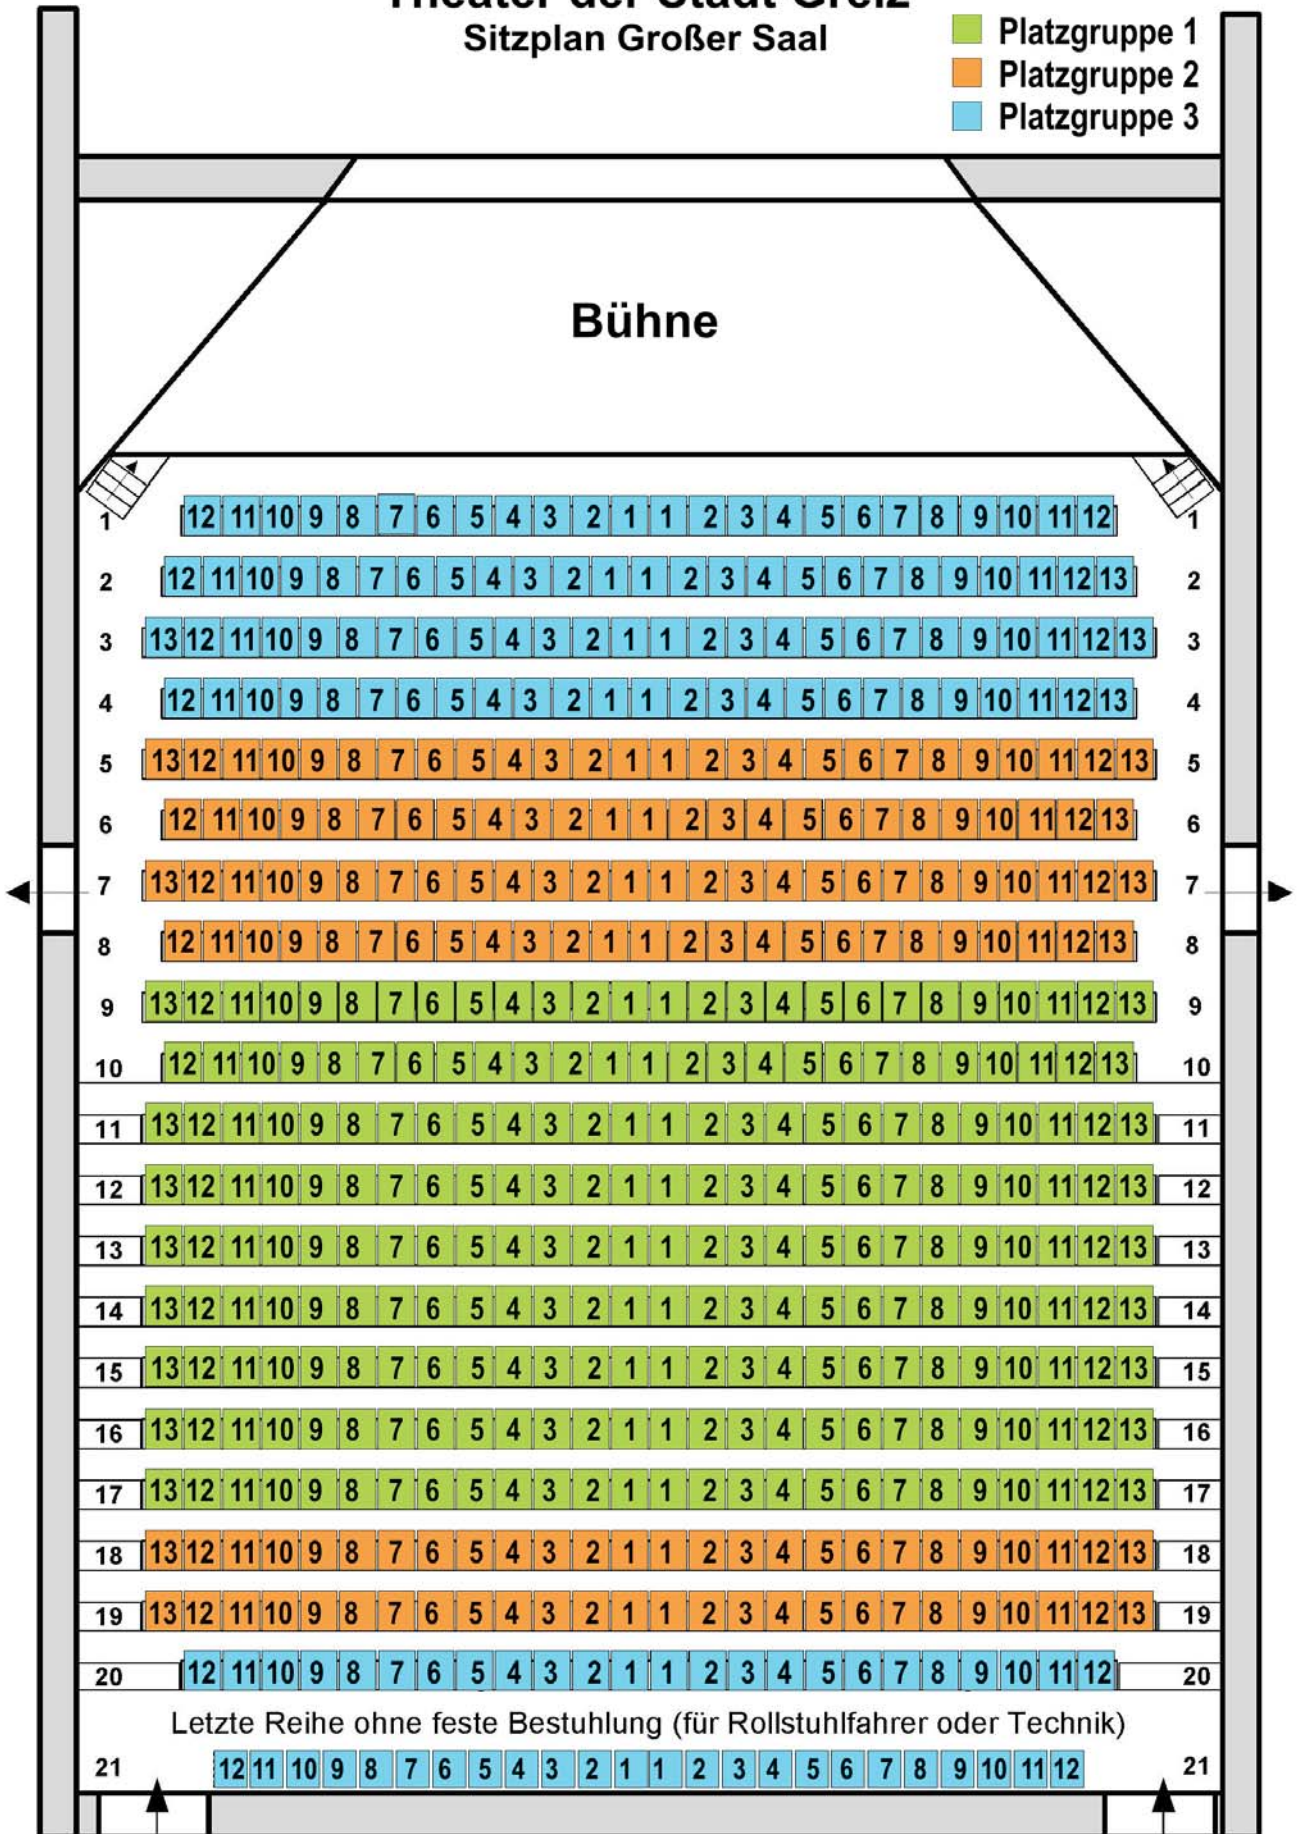

# Theater der Stadt Greiz

## Sitzplan Großer Saal

- Platzgruppe 1
- Platzgruppe 2
- Platzgruppe 3

Bühne

Kapazität bei voller Bestuhlung der letzten Reihe: 535 Plätze

Links

Rechts